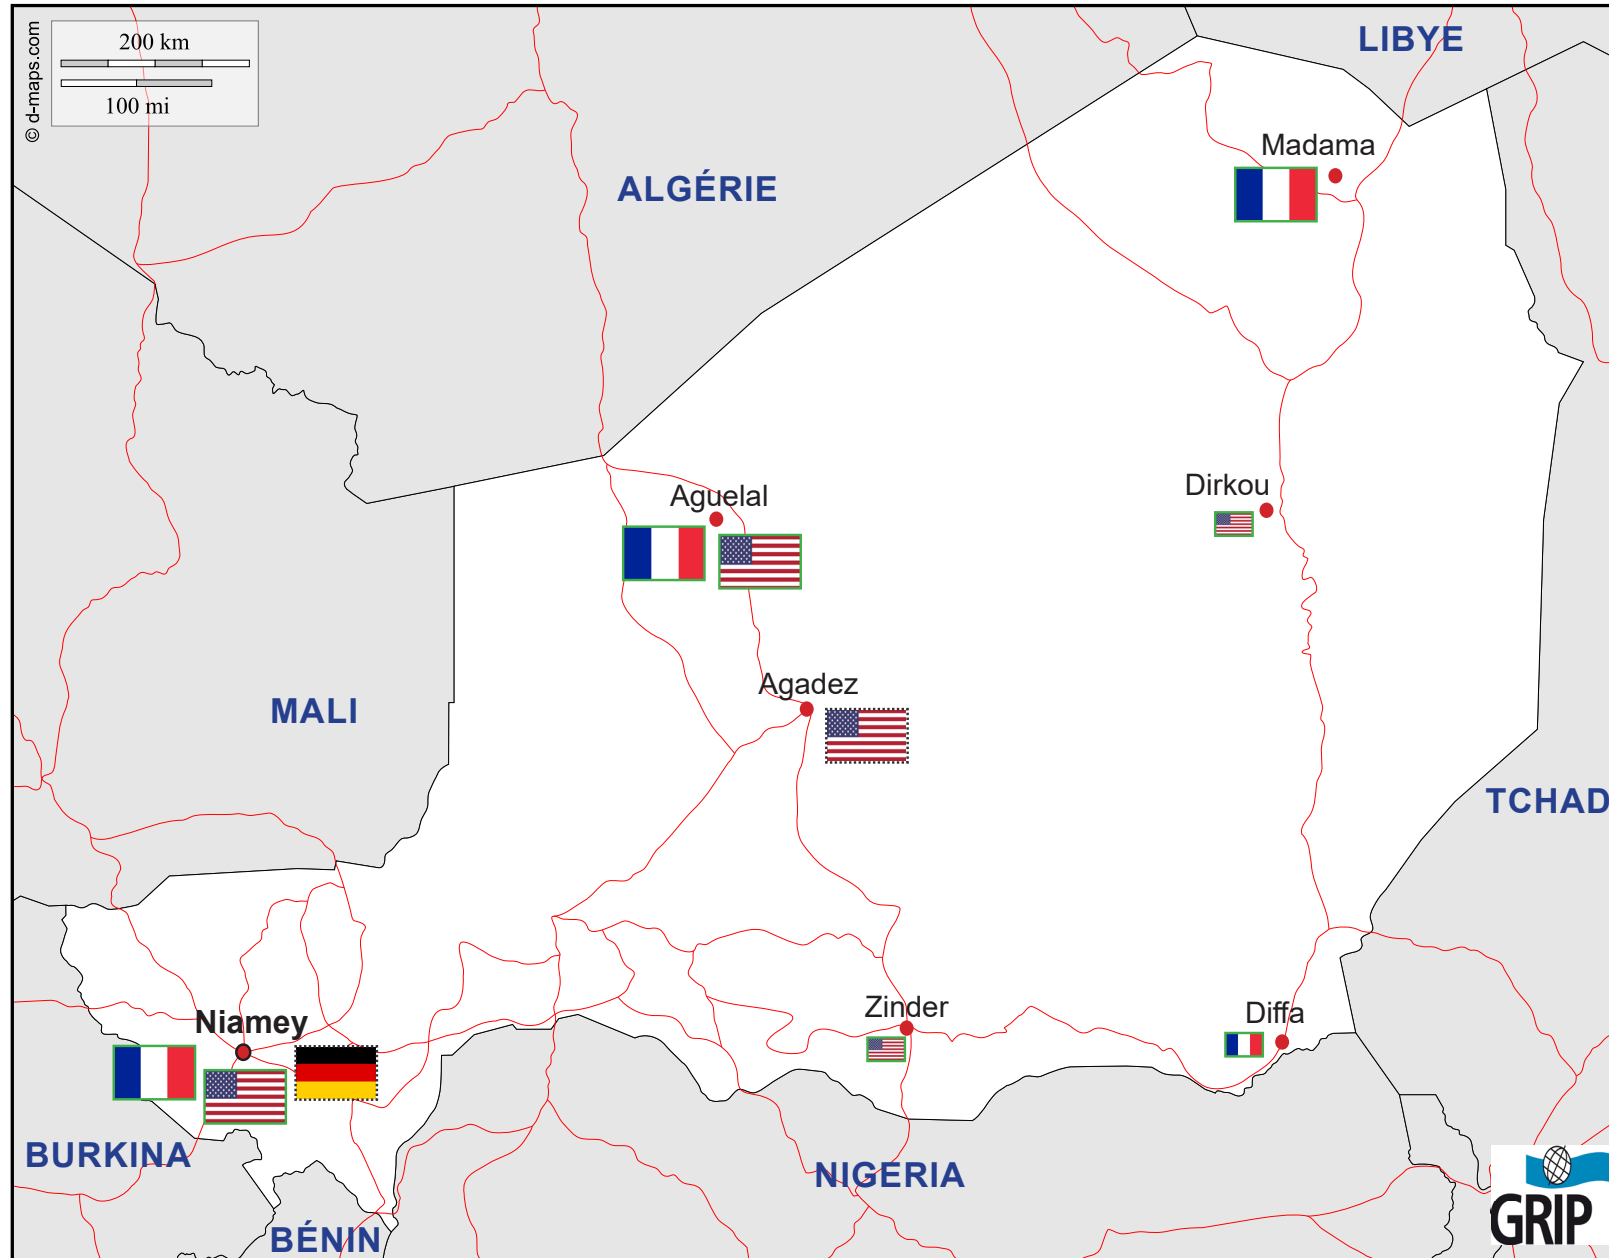

## Bases militaires occidentales au Niger

Grand drapeau encadré de vert : base opérationnelle ; grand drapeau encadré de pointillés : base en projet ou en construction ; petit drapeau : autres déploiements ou facilités (source : GRIP)